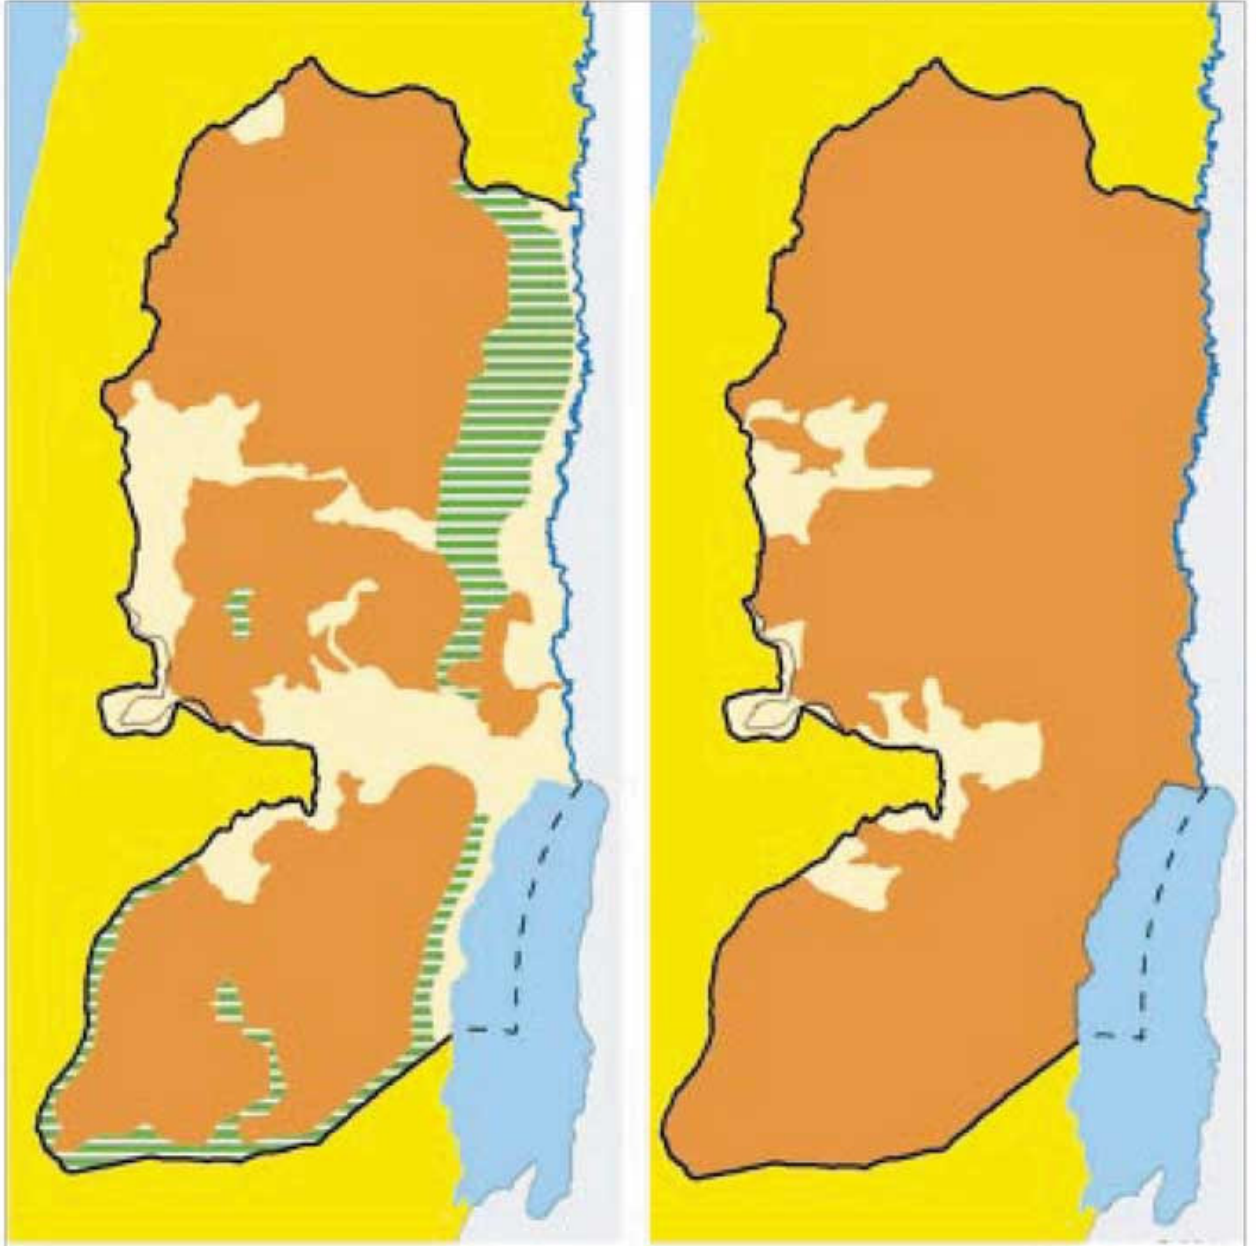

الاقتراح الاسرائيلي في كامب ديفيد ٢٠٠٠  
Israeli Proposal In Camp David 2000

الاقتراح الاسرائيلي في طابا ٢٠٠١  
Israeli Proposal In Taba 2001

- |   |               |  |
|---|---------------|--|
| دولة فلسطين                                 | Orange        | Palestinian State                        |
| ارض فلسطينية يتم ضمها الى اسرائيل           | Yellow        | Palestinian Land To Be Annexed To Israel |
| أراضي فلسطينية يتم استئجارها من قبل اسرائيل | Green Hatched | Palestinian Land To Be Leased To Israel  |

الحل الدائم للبلدة القديمة في القدس وفق مبادرة جنيف  
Geneva Initiative Map Of Permanent Settlement For Jerusalem's Old City

Separation Wall Map خارطة الجدار الفاصل

- أراض فلسطينية تبقى تحت الاحتلال الاسرائيلي
- مناطق فلسطينية يحاصرها جدار الفصل
- جدار الفصل
- Palestinian Territories To Remain Under Israeli Occupation
- Palestinian Territories Besieged By The Separation Wall
- The Separation Wall