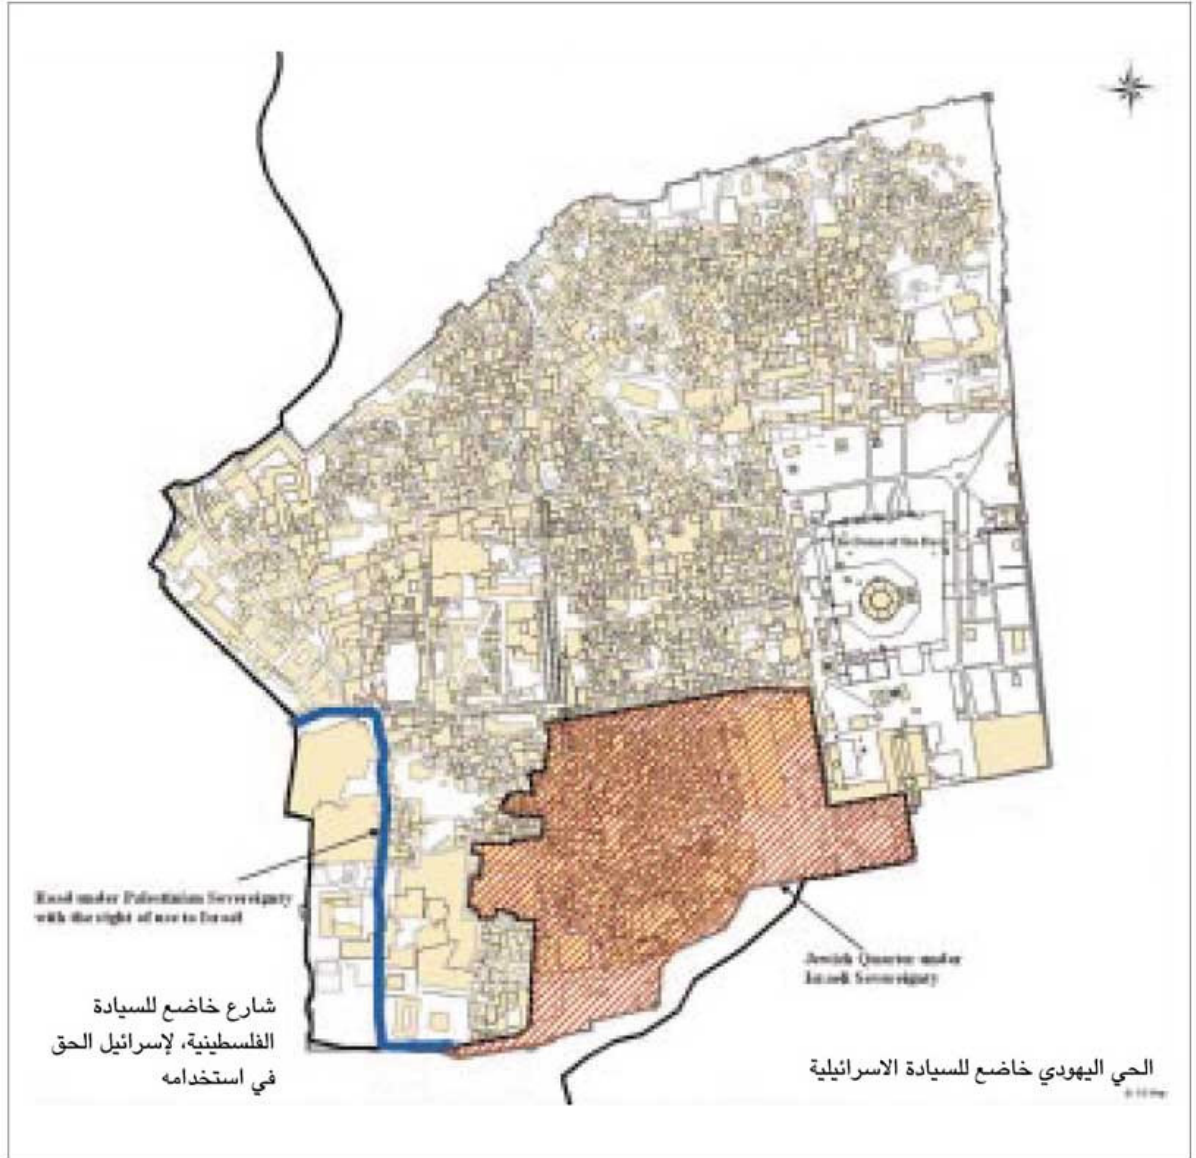

الاقتراح الاسرائيلي في كامب ديفيد ٢٠٠٠  
Israeli Proposal In Camp David 2000

الاقتراح الاسرائيلي في طابا ٢٠٠١  
Israeli Proposal In Taba 2001

- |   |               |  |
|---|---------------|--|
| دولة فلسطين                                 | Orange        | Palestinian State                        |
| ارض فلسطينية يتم ضمها الى اسرائيل           | Yellow        | Palestinian Land To Be Annexed To Israel |
| أراضي فلسطينية يتم استئجارها من قبل اسرائيل | Green Hatched | Palestinian Land To Be Leased To Israel  |

الحل الدائم للبلدة القديمة في القدس وفق مبادرة جنيف  
Geneva Initiative Map Of Permanent Settlement For Jerusalem's Old City

Separation Wall Map خارطة الجدار الفاصل

- أراض فلسطينية تبقى تحت الاحتلال الاسرائيلي
- مناطق فلسطينية يحاصرها جدار الفصل
- جدار الفصل
- Palestinian Territories To Remain Under Israeli Occupation
- Palestinian Territories Besieged By The Separation Wall
- The Separation Wall